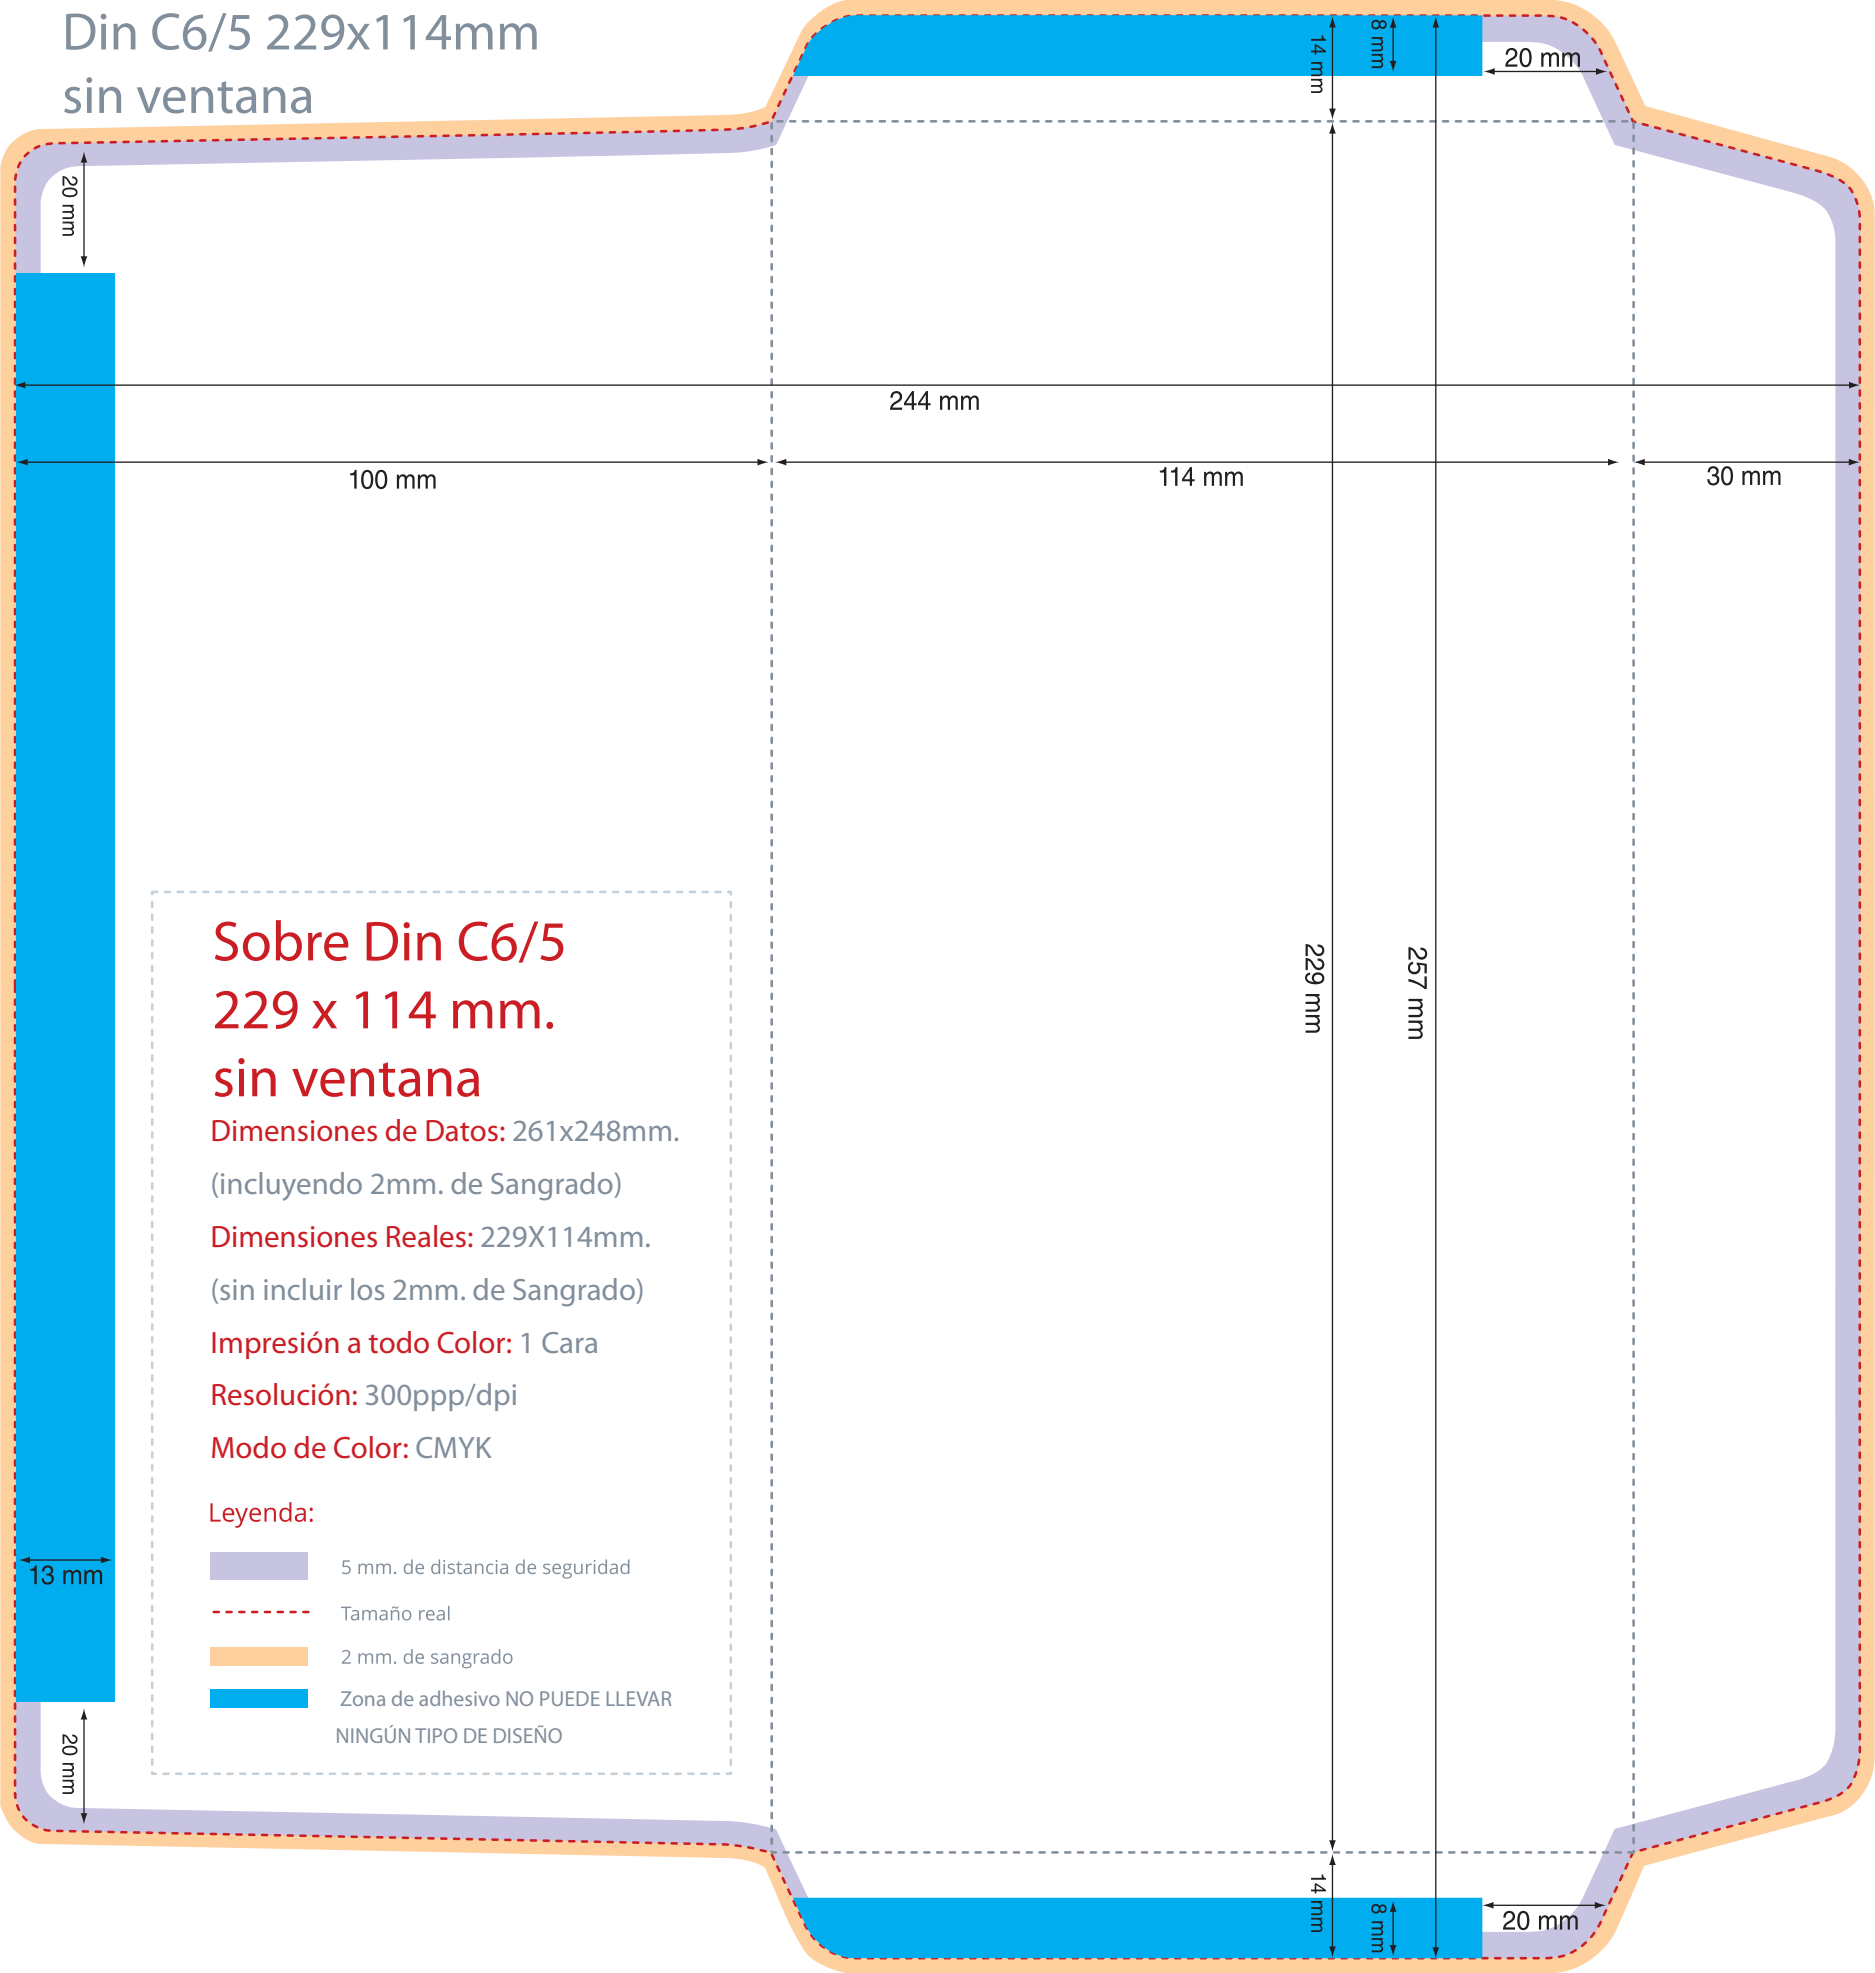

# Din C6/5 229x114mm sin ventana

## Sobre Din C6/5 229 x 114 mm. sin ventana

Dimensiones de Datos: 261x248mm.

(incluyendo 2mm. de Sangrado)

Dimensiones Reales: 229X114mm.

(sin incluir los 2mm. de Sangrado)

Impresión a todo Color: 1 Cara

Resolución: 300ppp/dpi

Modo de Color: CMYK

### Leyenda:

- 5 mm. de distancia de seguridad
- Tamaño real
- 2 mm. de sangrado
- Zona de adhesivo NO PUEDE LLEVAR NINGÚN TIPO DE DISEÑO